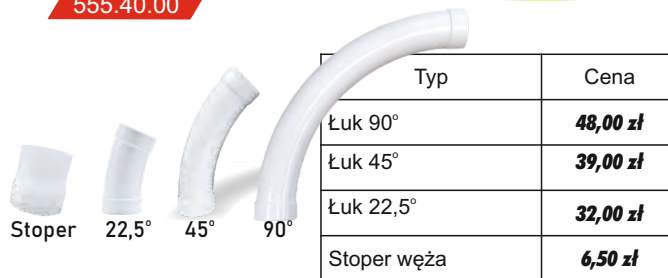

Rura teleskopowa „CLICK” Anakonda

555.40.00

Materiał: stal szcztokowana

Typ	Cena
Rura teleskopowa	85,00 zł

Akcesoria instalacyjne do systemu chowanego węża

555.40.00

Typ	Cena
Łuk 90°	48,00 zł
Łuk 45°	39,00 zł
Łuk 22,5°	32,00 zł
Stoper węża	6,50 zł

Zestaw szczotek Premium Set Black

555.50.00

Kod: DS.1233B
Skład zestawu: ssawka szczelinowa, szczotka do podłóg, szczotka mała owalna, szczotka do tapicerek

Typ	Cena
Premium Set Black	85,00 zł

Blokada węża Hose Lock Kit