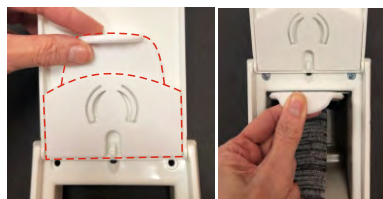

Blokada węża Hose Lock Kit

555.40.00

Umożliwia zablokowanie węża w gnieździe Anakonda na dowolnie wyciągniętej długości.

Typ	Cena
Hose Lock	70,00 zł