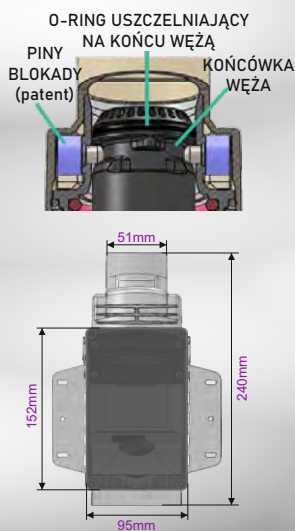

Najnowszy system chowanego węża

stal
nierdzewna

Rura teleskopowa
z systemem „click”

Rękojeść
z systemem „click”

Systemy Centralnego Odkurzenia
odkurzacz.online

możliwość
samodzielnego
skracania

Wąż z pokrowcem
9m | 12m | 15m

Podtynkowa puszka
montażowa

magnetyczne
zamknięcia

Standardowo
dostępne w
2 kolorach

opcjonalnie w
dowolnym
RAL

Gniazdo ANAKONDA
białe | kremowe | czarne

PODWÓJNE USZCZELNIENIE SYSTEMU
(NIE ZA POMOCĄ GNIAZDA)

- ✓ zaprojektowany z najwyższą starannością
- ✓ posiada wiele unikalnych rozwiązań sprawdzanych i testowanych przez ostatnie 2 lata
- ✓ automatyczna blokada przed wypadnięciem węża
- ✓ specjalnie zaprojektowane podwójne uszczelnienie w puszcze montażowej (niezależne od gniazda) umożliwia korzystanie z systemu nawet bez gniazda (np. w pomieszczeniach gospodarczych)
- ✓ wąż wykonany z zaawansowanej mieszanki polimerów o niewielkiej podatności na rozciąganie specjalnie zaprojektowany do systemu chowanego
- ✓ wąż posiada możliwość samodzielnego skracania.
- ✓ specjalny pokrowiec o zredukowanej podatności na rozciąganie.
- ✓ łatwy w użyciu, montażu i serwisowaniu

Obejrzyj film o systemie:

REKOMENDOWANY MODEL ODKURZACZA*	VACUMER IP Produkt 58			VACUMER IP Produkt 78			VACUMER IP Produkt 98			VACUMER IP Produkt MAX AIR		
Długość węża [m]	9	12	15	9	12	15	9	12	15	9	12	15
Najdłuższa magistrala (łącznie z wyrzutem) [m]	45	40	NZ	60	50	35	75	65	60	90	85	75
Powierzchnia sprzątaną [m²] **	55-75	110- 130	160- 200	55-75	110- 130	160- 200	55-75	110- 130	160- 200	55-75	110- 130	160- 200

* Są to standardowe wytyczne - wymagana moc jednostki może być większa lub mniejsza w zależności od okoliczności.

** Powierzchnia orientacyjna w zależności od umiejscowienia gniazda Anakonda.