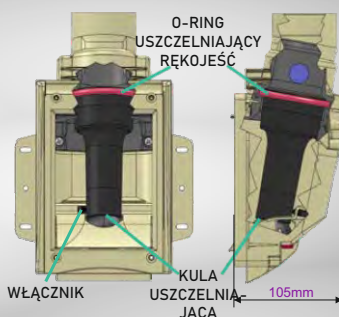

Podtynkowa puszka
montażowa

magnetyczne
zamknięcia

Standardowo
dostępne w
2 kolorach

opcjonalnie w
dowolnym
RAL

Gniazdo ANAKONDA
białe | kremowe | czarne

PODWÓJNE USZCZELNIENIE SYSTEMU
(NIE ZA POMOCĄ GNIAZDA)

Obejrzyj film o systemie:

REKOMENDOWANY MODEL ODKURZACZA*	VACUMER IP Produkt 58			VACUMER IP Produkt 78			VACUMER IP Produkt 98			VACUMER IP Produkt MAX AIR		
Długość węża [m]	9	12	15	9	12	15	9	12	15	9	12	15
Najdłuższa magistrala (łącznie z wyrzutem) [m]	45	40	NZ	60	50	35	75	65	60	90	85	75
Powierzchnia sprzątaną [m ²] **	55-75	110- 130	160- 200	55-75	110- 130	160- 200	55-75	110- 130	160- 200	55-75	110- 130	160- 200