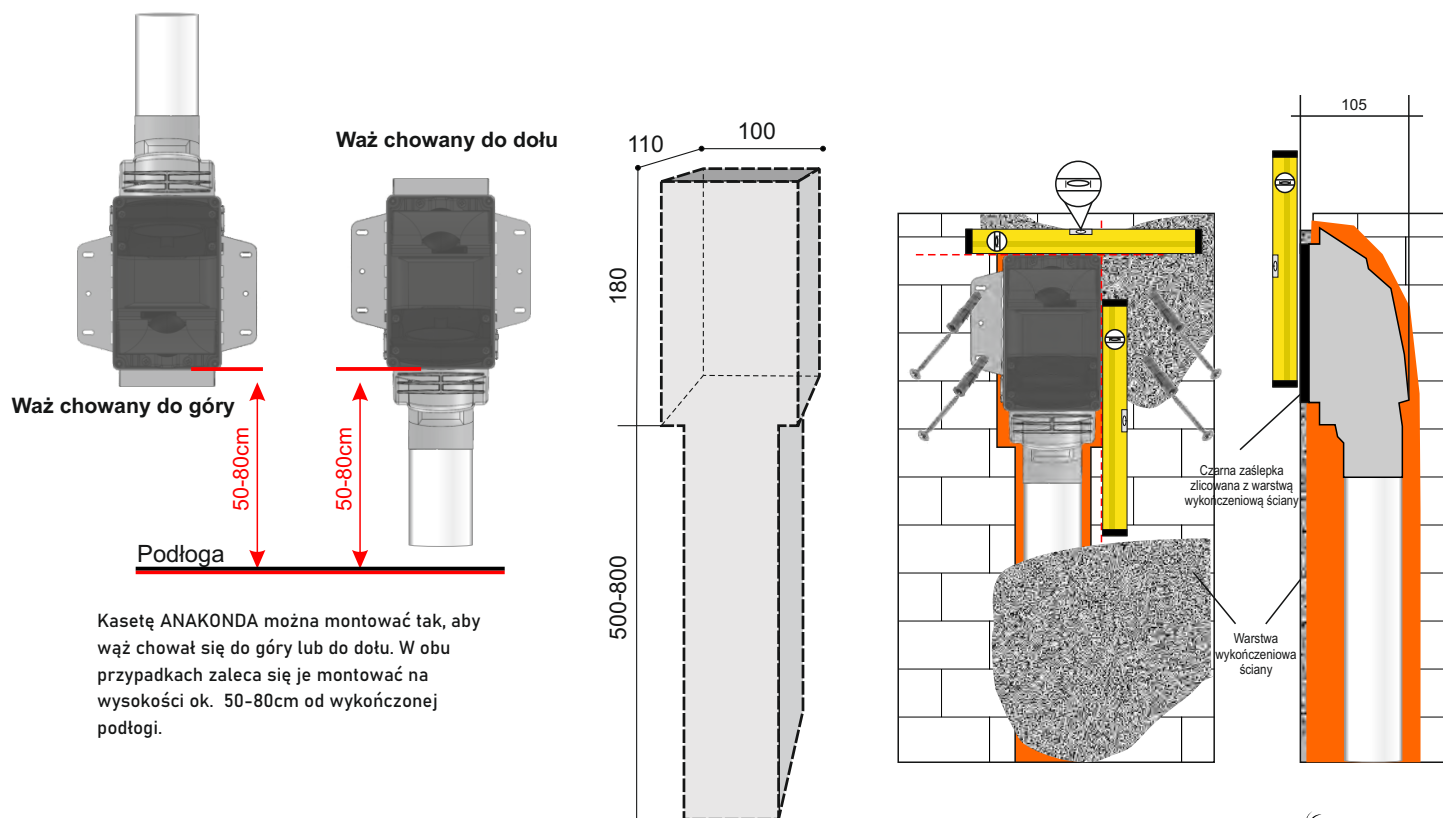

Anakonda - System Chowanego Węża

Wymiary kasety Anakonda [mm]

Wysokość montażu i orientacja gniazda ANAKONDA

Wymiary bruzdy w ścianie [mm]