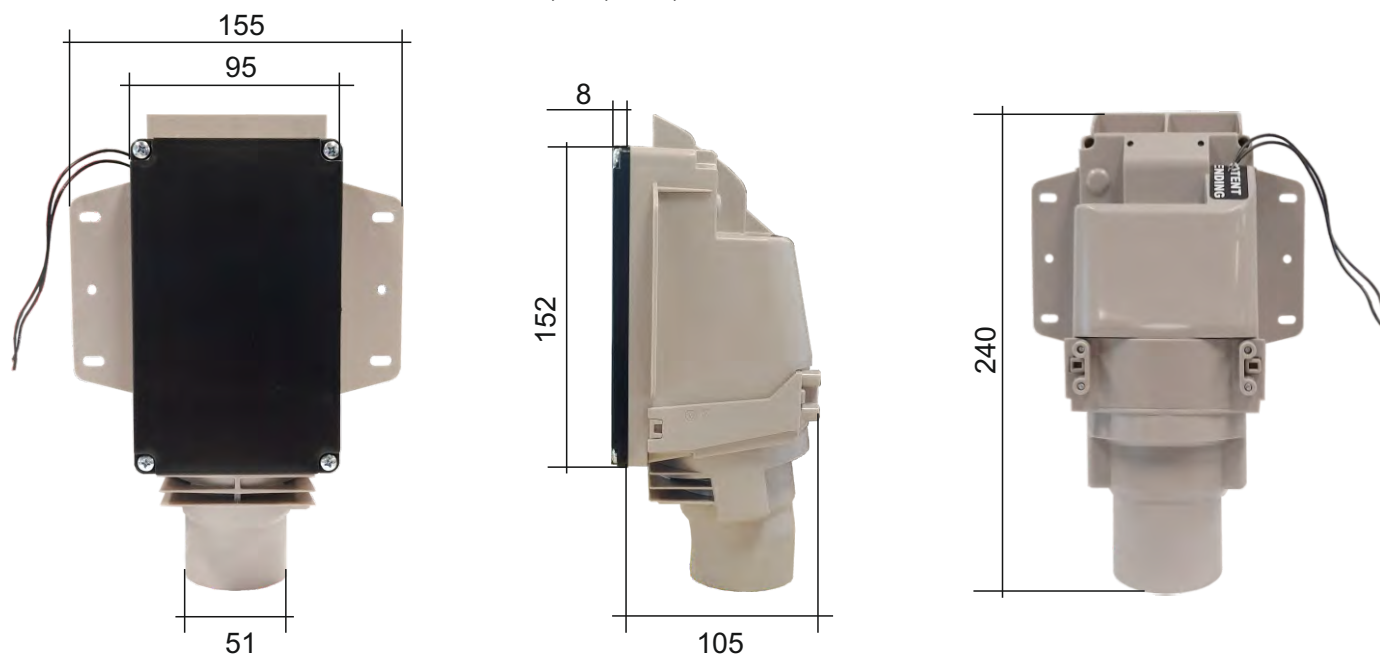

Anakonda - System Chowanego Węża

Wymiary kasety Anakonda [mm]

Wysokość montażu i orientacja gniazda ANAKONDA

Wymiary bruzdy w ścianie [mm]