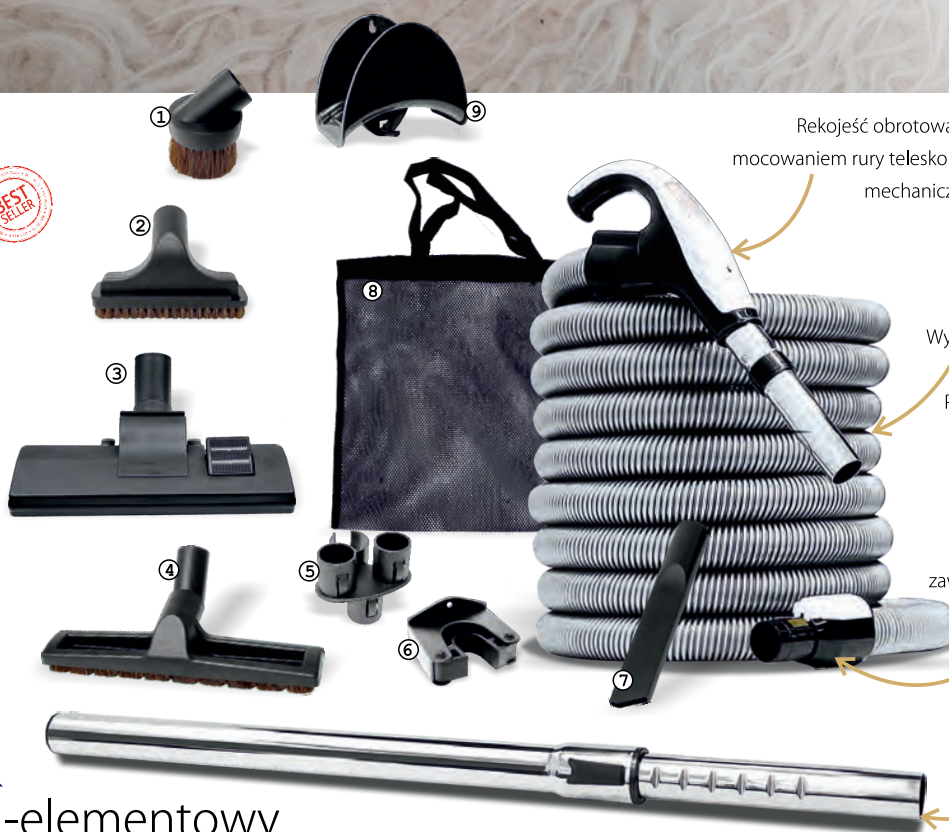

## ZESTAWY SPRZĄTAJĄCE SET do odkurzaczy centralnych

555.30.00

Rekojeść obrotowa 360° z przełącznikiem ON-OFF, mocowaniem rury teleskopowej w systemie stożkowym na wcisk, mechaniczną regulacją siły ssącej.

Wąż elastyczny o podwyższonej wytrzymałości na rozciąganie i zgniatanie. Wykonany w technologii ułatwiającej codzienne użytkowanie, rozwijanie, zwijanie. Przewód elektryczny zatopiony w strukturze umożliwia zdalne załączanie/wyłączanie odkurzacza.

Stożkowa końcówka zawsze szczelnie spasowana z gniazdem z blokadą obrotu w nim. Wąż obrotowy 360°

Rura teleskopowa stalowa chromowana z mocowaniem stożkowym na wcisk

## 7-elementowy Zestaw sprzątający 2-8M SET-7

Rekojeść obrotowa 360°, z domkniętym uchwytem, przełącznikiem ON-OFF, mocowaniem rury teleskopowej w systemie CLICK i mechaniczną regulacją siły ssącej.

Wąż elastyczny o podwyższonej wytrzymałości na rozciąganie i zgniatanie. Wykonany w technologii ułatwiającej codzienne użytkowanie, rozwijanie, zwijanie. Przewód elektryczny zatopiony w strukturze umożliwia zdalne załączanie/wyłączanie odkurzacza.