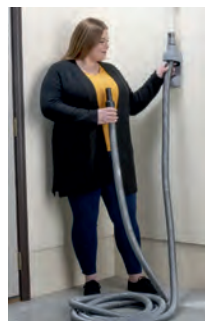

Obejrzyj film o produkcie
<https://youtu.be/nRnSmf5PJMq>

Typ	Cena
Vroom RETRACT VAC z węzłem 9m	999,00