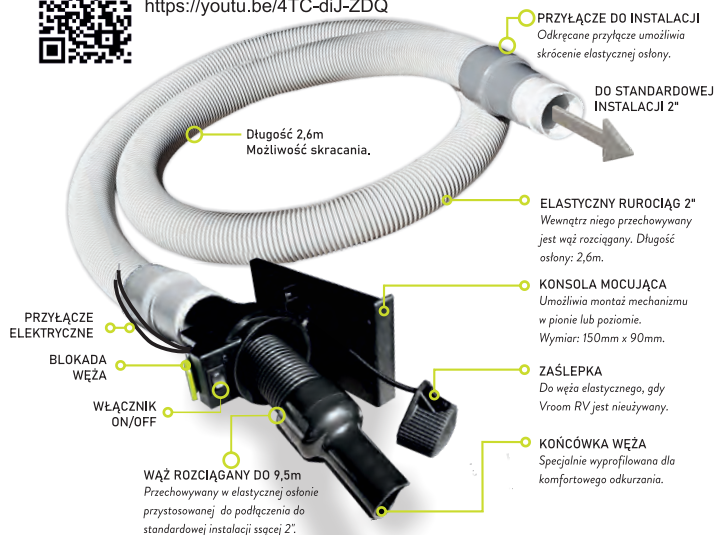

- Wyposażony w wąż o długości 9m
- Ponieważ przeznaczony jest do montażu natynkowego można go w bardzo łatwy sposób zamontować w nowych budynkach a nawet doposażyć już istniejący system centralnego odkurzania
- Bardzo łatwy w użyciu
- Wyprodukowano w USA

## System VROOM RV

www.odkurzacz.online

555.30.00

Obejrzyj film.  
<https://youtu.be/4TC-diJ-ZDQ>

**VROOM RV to nowatorskie rozwiązanie** w systemach zarządzania węzłem. Znajduje zastosowanie w kuchni, garażu, pomieszczeniach gospodarczych, wiatrolapach i wszędzie tam gdzie zastosowanie innych sposobów było niemożliwe.

Vroom RV to elastyczna osłona o długości 2,6m w której schowany jest wąż rozciągnięty do aż 9,5m! Zapewnia to bardzo duży zasięg sprzątnięcia. Z jednego punktu szybkiego sprzątnięcia VROOM RV można posprzątać do 80m<sup>2</sup> powierzchni.

Elastyczny rurociąg / osłona, dzięki specjalnej końcówce przystosowana jest do bezpośredniego podłączenia do standardowej 2" instalacji centralnego odkurzania.

Typ	Cena
Vroom RV z węzłem rozciąganym do 9,5m	999,00