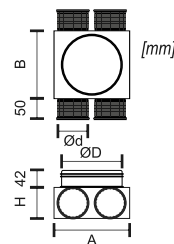

## ROZDZIELACZ KĄTOWY 1-RZĘDOWY SAMOUSZCZELNIAJĄCY X-PREMIUM 4xØd/Ø160 (0202)

II GENERATION SELF-SEALING SINGLE-ROW ANGLE FLOW AIR DISTRIBUTION BOX

555.30.00

ØD	Ød [mm] ▶	Ø50	Ø63	Ø75	Ø90
IPRKJX 4xØd / Ø160 (0202)		148,00	148,00	148,00	169,00
EAN		590253732x	590253732x	590253732x	590253732x
IPRKJX 4xØd / Ø160 (0202) - IZOLw		200,00_	200,00_	200,00_	220,00_
EAN		590253732	590253732x	590253732x	590253732x
AxBxH [mm]		200x200x56	200x200x72	200x200x82	200x x102

## ROZDZIELACZ KĄTOWY 1-RZĘDOWY SAMOUSZCZELNIAJĄCY X-PREMIUM 6xØd/Ø160 (0303)

II GENERATION SELF-SEALING SINGLE-ROW ANGLE FLOW AIR DISTRIBUTION BOX

555.30.00

ØD	Ød [mm] ▶	Ø50	Ø63	Ø75	Ø90
IPRKJX 6xØd / Ø160 (0303)		190,00	190,00	190,00	211,00
EAN		5902537328822	5902537328822	5902537328891	5902537329010
IPRKJX 6xØd / Ø160 (0303) - IZOLw		249,00	249,00	249,00	289,00
EAN		590253732	5902537328761	5902537328976	5902537328990
AxBxH [mm]		56	72	295x200x82	x102