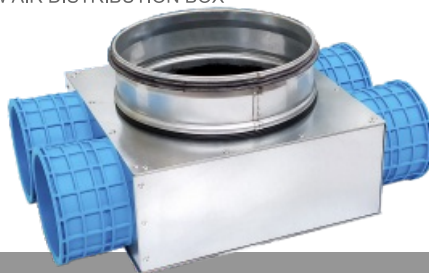

## ROZDZIELACZ KĄTOWY 1-RZĘDOWY SAMOUSZCZELNIAJĄCY X-PREMIUM 4xØd/Ø160 (0202)

II GENERATION SELF-SEALING SINGLE-ROW ANGLE FLOW AIR DISTRIBUTION BOX

555.30.00

ØD	Ød [mm] ▶	Ø50	Ø63	Ø75	Ø90
IPRKJX 4xØd / Ø160 (0202)		148,00	148,00	148,00	169,00
EAN		590253732x	590253732x	590253732x	590253732x
IPRKJX 4xØd / Ø160 (0202) - IZOLw		200,00_	200,00_	200,00_	220,00_
EAN		590253732	590253732x	590253732x	590253732x
AxBxH [mm]		200x200x56	200x200x72	200x200x82	200x x102

● Dostępne na magazynie ● Na zamówienie IZOLw - izolacja wewnętrzna 3mm

## ROZDZIELACZ KĄTOWY 1-RZĘDOWY SAMOUSZCZELNIAJĄCY X-PREMIUM 6xØd/Ø160 (0303)

II GENERATION SELF-SEALING SINGLE-ROW ANGLE FLOW AIR DISTRIBUTION BOX

555.30.00

ØD	Ød [mm] ▶	Ø50	Ø63	Ø75	Ø90
IPRKJX 6xØd / Ø160 (0303)		190,00	190,00	190,00	211,00
EAN		5902537328822	5902537328822	5902537328891	5902537329010
IPRKJX 6xØd / Ø160 (0303) - IZOLw		249,00	249,00	249,00	289,00
EAN		590253732	5902537328761	5902537328976	5902537328990
AxBxH [mm]		56	72	295x200x82	x102

## ROZDZIELACZ KĄTOWY 1-RZĘDOWY SAMOUSZCZELNIAJĄCY X-PREMIUM 8xØd/Ø160 (0404)

II GENERATION SELF-SEALING SINGLE-ROW ANGLE FLOW AIR DISTRIBUTION BOX

555.30.00

ØD	Ød [mm] ▶	Ø50	Ø63	Ø75	Ø90
IPRKJX 8xØd / Ø160 (0404)		243,00	243,00	243,00	274,00
EAN		590253732x	590253732x	590253732x	590253732x
IPRKJX 8xØd / Ø160 (0404) - IZOLw		299,00_	299,00_	299,00_	337,00
EAN		590253732	590253732x	590253732x	590253732x
AxBxH [mm]		x56	x72	x82	x102