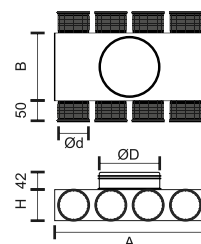

## ROZDZIELACZ KĄTOWY 1-RZĘDOWY SAMOUSZCZELNIAJĄCY X-PREMIUM 6xØd/Ø160 (0303)

II GENERATION SELF-SEALING SINGLE-ROW ANGLE FLOW AIR DISTRIBUTION BOX

555.30.00

ØD	Ød [mm] ▶	Ø50	Ø63	Ø75	Ø90
IPRKJX 6xØd / Ø160 (0303)		190,00	190,00	190,00	211,00
EAN		5902537328822	5902537328822	5902537328891	5902537329010
IPRKJX 6xØd / Ø160 (0303) - IZOLw		249,00	249,00	249,00	289,00
EAN		590253732	5902537328761	5902537328976	5902537328990
AxBxH [mm]		56	72	295x200x82	x102

## ROZDZIELACZ KĄTOWY 1-RZĘDOWY SAMOUSZCZELNIAJĄCY X-PREMIUM 8xØd/Ø160 (0404)

II GENERATION SELF-SEALING SINGLE-ROW ANGLE FLOW AIR DISTRIBUTION BOX

555.30.00

ØD	Ød [mm] ▶	Ø50	Ø63	Ø75	Ø90
IPRKJX 8xØd / Ø160 (0404)		243,00	243,00	243,00	274,00
EAN		590253732x	590253732x	590253732x	590253732x
IPRKJX 8xØd / Ø160 (0404) - IZOLw		299,00_	299,00_	299,00_	337,00
EAN		590253732	590253732x	590253732x	590253732x
AxBxH [mm]		x56	x72	x82	x102