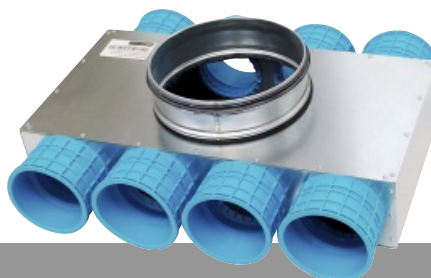

## ROZDZIELACZ KĄTOWY 1-RZĘDOWY SAMOUSZCZELNIAJĄCY X-PREMIUM 4xØd/Ø160 (0202)

II GENERATION SELF-SEALING SINGLE-ROW ANGLE FLOW AIR DISTRIBUTION BOX

555.30.00

ØD	Ød [mm] ▶	Ø50	Ø63	Ø75	Ø90
IPRKJX 4xØd / Ø160 (0202)		148,00	148,00	148,00	169,00
EAN		590253732x	590253732x	590253732x	590253732x
IPRKJX 4xØd / Ø160 (0202) - IZOLw		200,00_	200,00_	200,00_	220,00_
EAN		590253732	590253732x	590253732x	590253732x
AxBxH [mm]		200x200x56	200x200x72	200x200x82	200x x102

## ROZDZIELACZ KĄTOWY 1-RZĘDOWY SAMOUSZCZELNIAJĄCY X-PREMIUM 6xØd/Ø160 (0303)

II GENERATION SELF-SEALING SINGLE-ROW ANGLE FLOW AIR DISTRIBUTION BOX

555.30.00

ØD	Ød [mm] ▶	Ø50	Ø63	Ø75	Ø90
IPRKJX 6xØd / Ø160 (0303)		190,00	190,00	190,00	211,00
EAN		5902537328822	5902537328822	5902537328891	5902537329010
IPRKJX 6xØd / Ø160 (0303) - IZOLw		249,00	249,00	249,00	289,00
EAN		590253732	5902537328761	5902537328976	5902537328990
AxBxH [mm]		56	72	295x200x82	x102

● Dostępne na magazynie ● Na zamówienie IZOLw - izolacja wewnętrzna 3mm

## ROZDZIELACZ KĄTOWY 1-RZĘDOWY SAMOUSZCZELNIAJĄCY X-PREMIUM 8xØd/Ø160 (0404)

II GENERATION SELF-SEALING SINGLE-ROW ANGLE FLOW AIR DISTRIBUTION BOX

555.30.00

ØD	Ød [mm] ▶	Ø50	Ø63	Ø75	Ø90
IPRKJX 8xØd / Ø160 (0404)		243,00	243,00	243,00	274,00
EAN		590253732x	590253732x	590253732x	590253732x
IPRKJX 8xØd / Ø160 (0404) - IZOLw		299,00_	299,00_	299,00_	337,00
EAN		590253732	590253732x	590253732x	590253732x
AxBxH [mm]		x56	x72	x82	x102