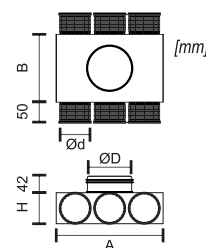

## ROZDZIELACZ KĄTOWY 1-RZĘDOWY SAMOUSZCZELNIAJĄCY X-PREMIUM 4xØd/Ø160 (0202)

II GENERATION SELF-SEALING SINGLE-ROW ANGLE FLOW AIR DISTRIBUTION BOX

555.30.00

ØD	Ød [mm] ▶	Ø50	Ø63	Ø75	Ø90
IPRKJX 4xØd / Ø160 (0202)		148,00	148,00	148,00	169,00
EAN		590253732x	590253732x	590253732x	590253732x
IPRKJX 4xØd / Ø160 (0202) - IZOLw		200,00_	200,00_	200,00_	220,00_
EAN		590253732	590253732x	590253732x	590253732x
AxBxH [mm]		200x200x56	200x200x72	200x200x82	200x x102

## ROZDZIELACZ KĄTOWY 1-RZĘDOWY SAMOUSZCZELNIAJĄCY X-PREMIUM 6xØd/Ø160 (0303)

II GENERATION SELF-SEALING SINGLE-ROW ANGLE FLOW AIR DISTRIBUTION BOX

555.30.00

ØD	Ød [mm] ▶	Ø50	Ø63	Ø75	Ø90
IPRKJX 6xØd / Ø160 (0303)		190,00	190,00	190,00	211,00
EAN		5902537328822	5902537328822	5902537328891	5902537329010
IPRKJX 6xØd / Ø160 (0303) - IZOLw		249,00	249,00	249,00	289,00
EAN		590253732	5902537328761	5902537328976	5902537328990
AxBxH [mm]		56	72	295x200x82	x102